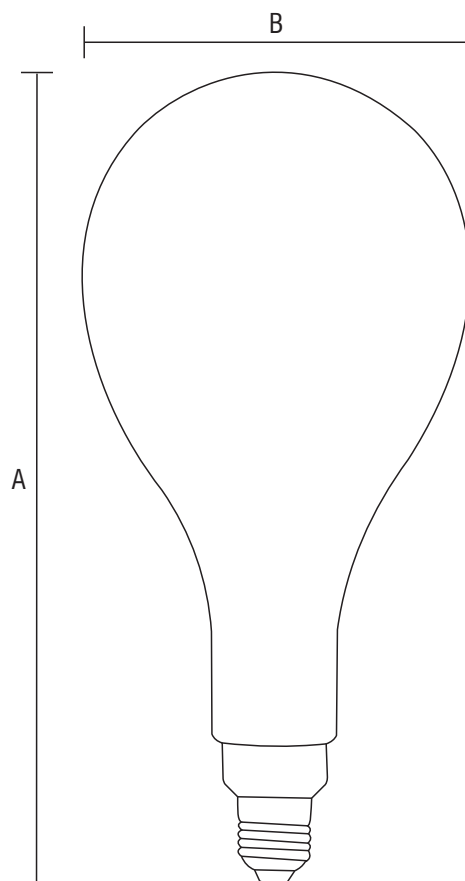

CÓDIGOS

Modelo	ERP	Código Barras
LÂMPADA FILAMENTO DE LED GIANT GOTA	11080449	7897079079746

Letra	Milímetros
A	290
B	200